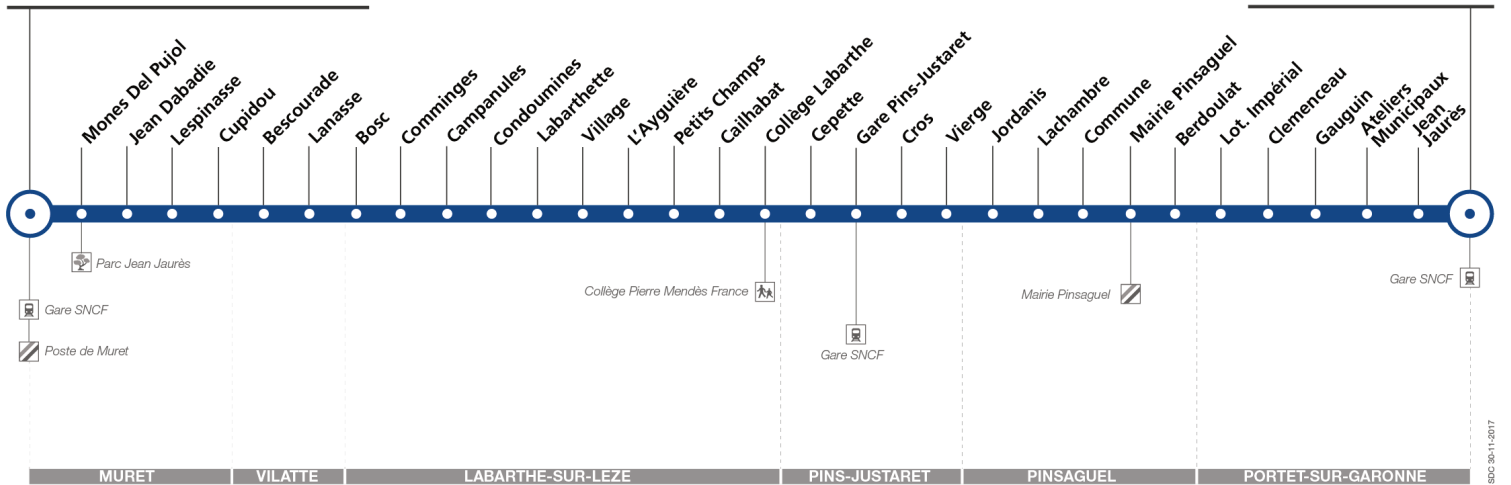

316

Direction Portet Gare SNCF (par Labarthe)

du 8 janvier 2018
au 2 septembre 2018

Muret Gare SNCF - Parvis

Portet Gare SNCF

Lundi à vendredi

Muret Gare SNCF - Parvis	05:40	06:25	06:50	07:25	12:23	13:55	17:20	17:55	18:30	19:10	19:40
Cupidou	05:47	06:32	06:57	07:32	12:30	14:02	17:27	18:02	18:37	19:17	19:47
Campanules	05:53	06:39	07:04	07:39	12:36	14:08	17:36	18:11	18:46	19:23	19:53
Village	05:57	06:43	07:08	07:43	12:40	14:12	17:40	18:15	18:50	19:27	19:57
Collège Labarthe	06:01	06:47	07:12	07:47	12:44	14:16	17:45	18:20	18:55	19:31	20:01
Gare Pins Justaret	06:04	06:50	07:15	07:50	12:47	14:19	17:48	18:23	18:58	19:34	20:04
Jordanis	06:09	06:56	07:21	07:56	12:52	14:24	17:55	18:30	19:05	19:39	20:09
Mairie Pinsaguel	06:13	07:00	07:25	08:00	12:56	14:28	17:59	18:34	19:09	19:43	20:13
Ateliers Municipaux	06:19	07:07	07:32	08:07	13:02	14:34	18:05	18:40	19:15	19:49	20:19
Portet Gare SNCF	06:24	07:12	07:37	08:12	13:07	14:39	18:10	18:45	19:20	19:54	20:24

Lundi à vendredi en vacances scolaires

Muret Gare SNCF - Parvis	05:40	06:25	06:50	07:25	12:23	13:55	17:20	17:55	18:30	19:10	19:40
Cupidou	05:47	06:32	06:57	07:32	12:30	14:02	17:27	18:02	18:37	19:17	19:47
Campanules	05:53	06:38	07:04	07:39	12:36	14:08	17:34	18:09	18:44	19:23	19:53
Village	05:57	06:42	07:08	07:43	12:40	14:12	17:38	18:13	18:48	19:27	19:57
Collège Labarthe	06:01	06:46	07:12	07:47	12:44	14:16	17:42	18:17	18:52	19:31	20:01
Gare Pins Justaret	06:04	06:49	07:15	07:50	12:47	14:19	17:45	18:20	18:55	19:34	20:04
Jordanis	06:09	06:54	07:21	07:56	12:52	14:24	17:51	18:26	19:01	19:39	20:09
Mairie Pinsaguel	06:13	06:58	07:25	08:00	12:56	14:28	17:55	18:30	19:05	19:43	20:13
Ateliers Municipaux	06:19	07:04	07:32	08:07	13:02	14:34	18:02	18:37	19:12	19:49	20:19
Portet Gare SNCF	06:24	07:09	07:37	08:12	13:07	14:39	18:07	18:42	19:17	19:54	20:24