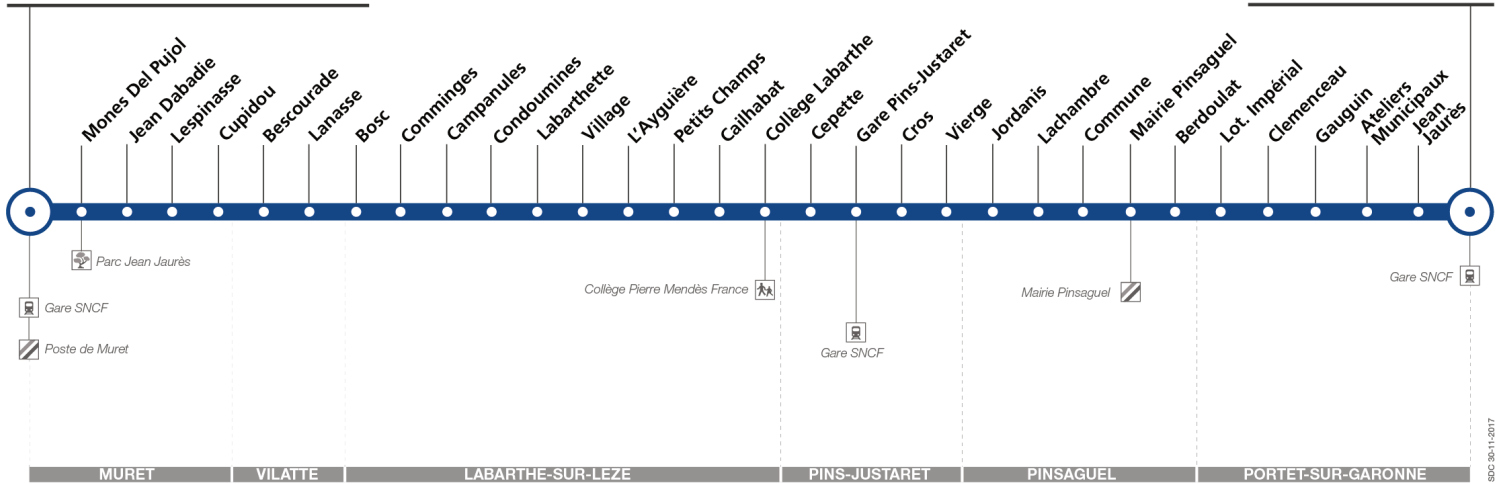

Info Accessibilité : afin de faciliter vos déplacements, des travaux sont actuellement réalisés aux arrêts

316

Direction Muret Gare SNCF - Parvis

du 8 janvier 2018
au 2 septembre 2018

Muret Gare SNCF - Parvis

Portet Gare SNCF

Lundi à vendredi

	05:35	06:25	07:15	07:45	08:20	11:20	13:10	17:35	18:15	18:45	19:22	19:35	20:05
Portet Gare SNCF	05:35	06:25	07:15	07:45	08:20	11:20	13:10	17:35	18:15	18:45	19:22	19:35	20:05
Ateliers Municipaux	05:39	06:29	07:20	07:50	08:25	11:24	13:14	17:40	18:20	18:50	19:26	19:39	20:09
Mairie Pinsaguel	05:45	06:35	07:26	07:56	08:31	11:30	13:20	17:47	18:27	18:57	19:32	19:45	20:15
Jordanis	05:49	06:39	07:31	08:01	08:36	11:34	13:24	17:53	18:33	19:03	19:36	19:49	20:19
Gare Pins Justaret	05:54	06:44	07:38	08:08	08:43	11:39	13:29	17:59	18:39	19:09	19:41	19:54	20:24
Collège Labarthe	05:57	06:47	07:41	08:11	08:46	11:42	13:32	18:02	18:42	19:12	19:44	19:57	20:27
Village	06:02	06:52	07:46	08:16	08:51	11:47	13:37	18:08	18:48	19:18	19:49	20:02	20:32
Campanules	06:05	06:55	07:49	08:19	08:54	11:50	13:40	18:12	18:52	19:22	19:52	20:05	20:35
Cupidou	06:11	07:01	07:56	08:26	09:01	11:56	13:46	18:18	18:58	19:28	19:58	20:11	20:41
Muret Gare SNCF - Parvis	06:18	07:08	08:05	08:35	09:10	12:03	13:53	18:27	19:07	19:37	20:05	20:18	20:48